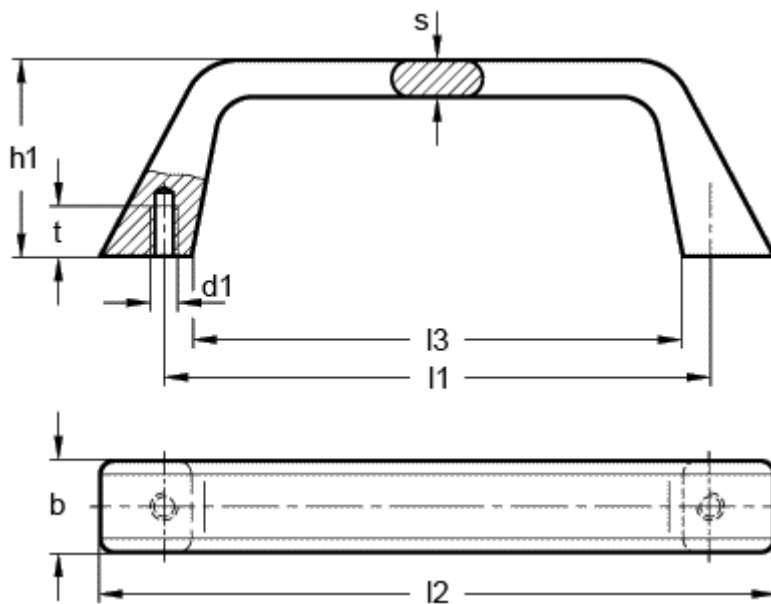

Varenummer: 20196053

Beskrivelse: E+G Bøjlegreb GN 728-120-A-SW

Mål

$b = 22.5$

$d_1 = M6$

$h_1 = 43$

$l_1 = 120$

$l_2 = 147$

$l_3 = 108$

$s = 8$

$t \text{ min} = 10$